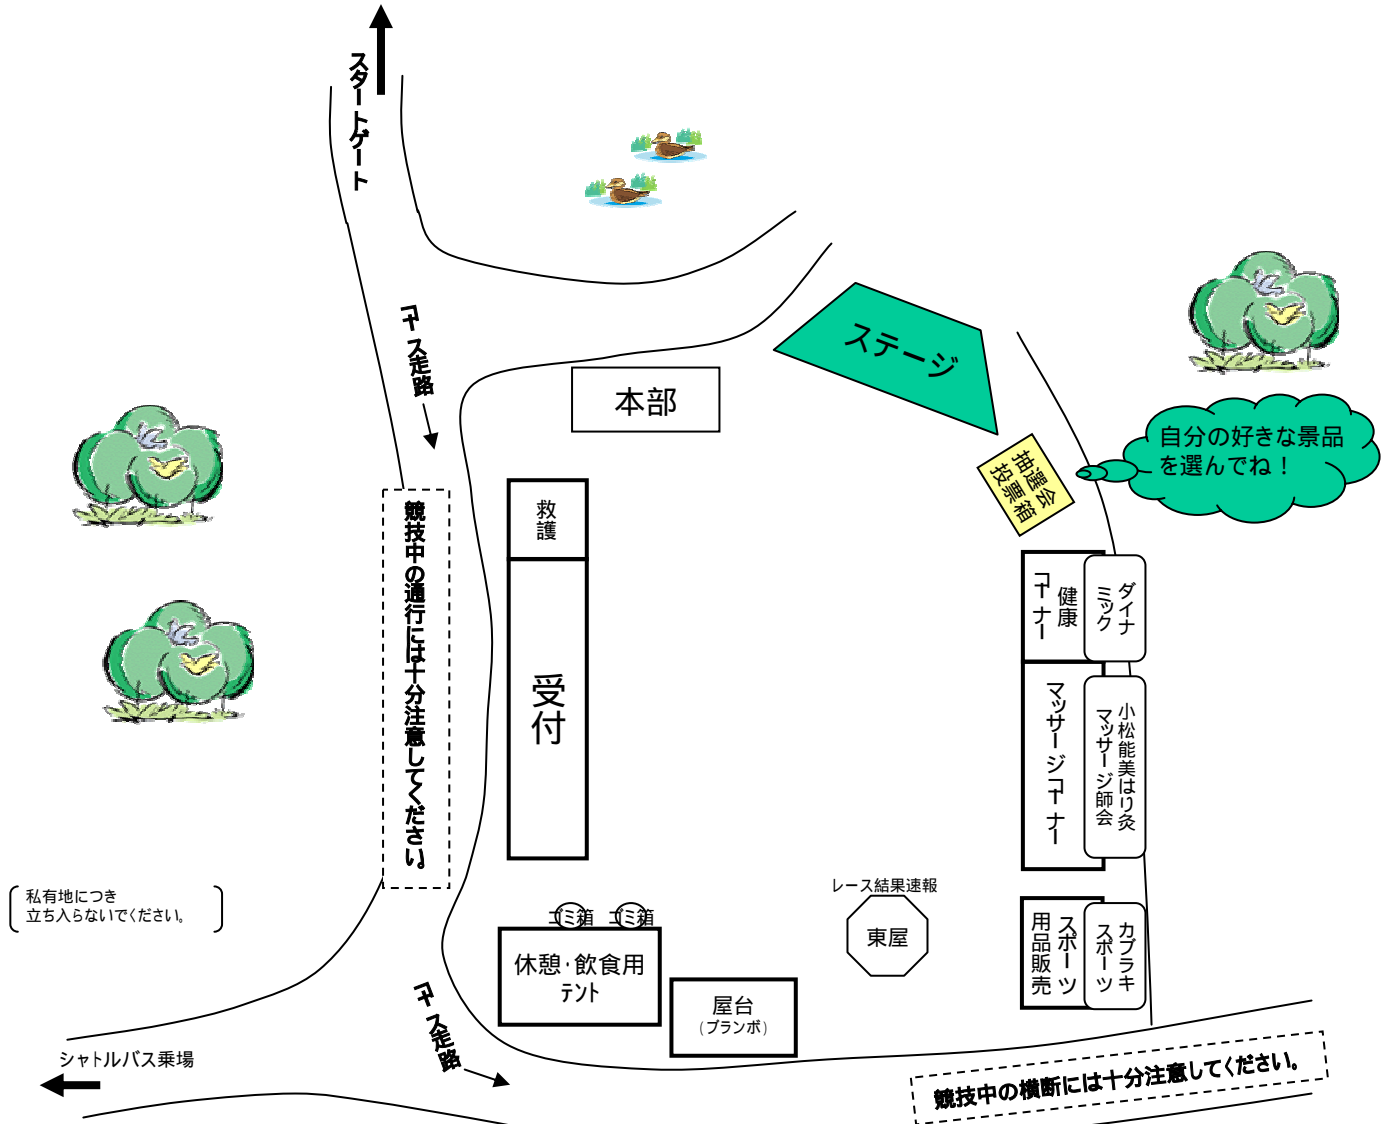

こまつクロスカントリー 会場図

【憩いの森ふれあい広場】

自分の好きな景品を選んでね!

【私有地につき立ち入らないでください。】

競技中の横断には十分注意してください。

トイレ 仮設トイレ

【私有地につき立ち入らないでください。】

ごみの持ち帰り、分別にご協力を
 ご自分で持ち込まれたものごみ類は「持ち帰り」にご協力お願い致します。
 休憩・飲食用テント付近にゴミ箱を設置してありますが、「分別」にご協力をお願いします。